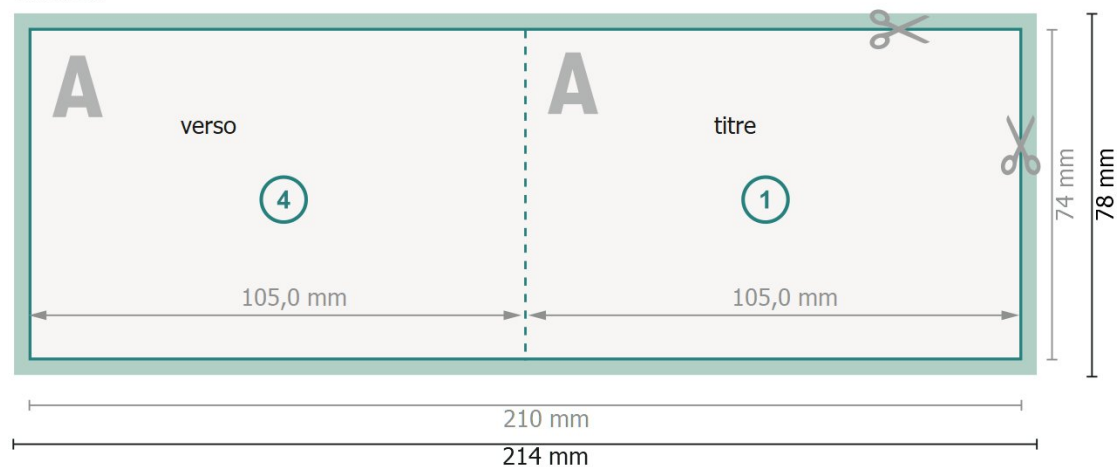

Cartes pliables format paysage avec dorure à chaud sélective, A7

1 pli

extérieur

intérieur

Format de données (incl. 2 mm fond perdu):

21,4 x 7,8 cm

fond perdu:

2 mm

Format final:

21 x 7,4 cm

Format final (fermé):

10,5 x 7,4 cm

Distance de sécurité:

4 mm

distance entre le texte/les informations et le bord du format final. Ceci empêche d'entamer le motif.

Explication des symboles

Placer les couleurs de fond, images ou graphiques jusqu'au bord du format de données.

Lors de la production, il peut y avoir des tolérances suite à la découpe ou au pli.

Vous trouverez des indications sur les données d'impression sous la catégorie *Données d'impression* sur www.onlineprinters.fr