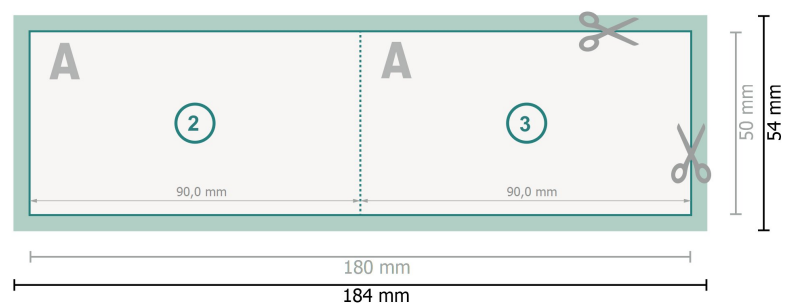

Cartes pliables avec dorure à chaud sélective, format paysage, 9,0 x 5,0 cm

1 pli

Format de données (incl. 2 mm fond perdu):

18,4 x 5,4 cm

fond perdu:

2 mm

Format final:

18 x 5 cm

Format final (fermé):

9 x 5 cm

Distance de sécurité:

4 mm

distance entre le texte/les informations et le bord du format final. Ceci empêche d'entamer le motif.

Explication des symboles

 Fond perdu

 Sens de lecture

 Format final

 Format de données

 Nous découpons/perforons votre produit ici

 Rainage/Pliage

Remarque :

Prévoir une marge de sécurité comme indiqué.

Placer les couleurs de fond, images ou graphiques jusqu'au bord du format de données.