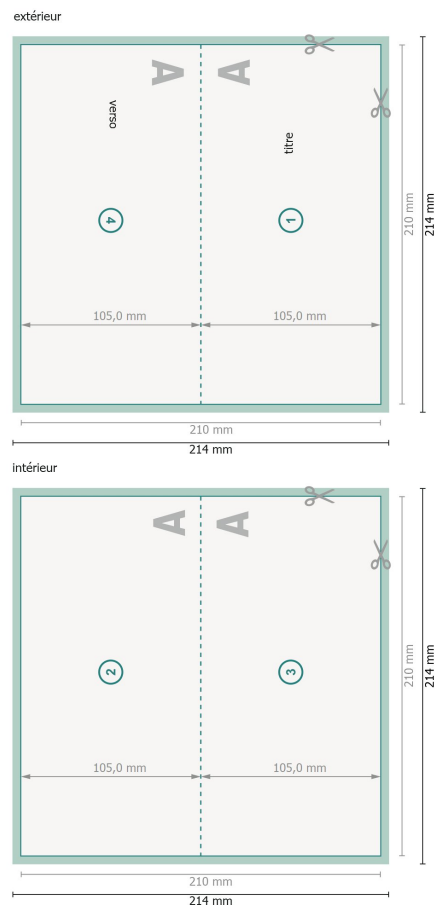

Cartes pliables avec vernis UV sélectif, format paysage DL, rainage sur le côté long

1 pli

Aperçu avec rotation à 90°.

Format de données (incl. 2 mm fond perdu):
21,4 x 21,4 cm

fond perdu:
2 mm

Format final:
21 x 21 cm

Format final (fermé):
21 x 10,5 cm

Distance de sécurité:
4 mm
distance entre le texte/les informations et le bord du format final. Ceci empêche d'entamer le motif.

Explication des symboles

 Fond perdu

 Sens de lecture

 Format final

 Format de données

 Nous découpons/perforons votre produit ici

 Rainage/Pliage

Remarque :

Prévoir une marge de sécurité comme indiqué.

Placer les couleurs de fond, images ou graphiques jusqu'au bord du format de données.