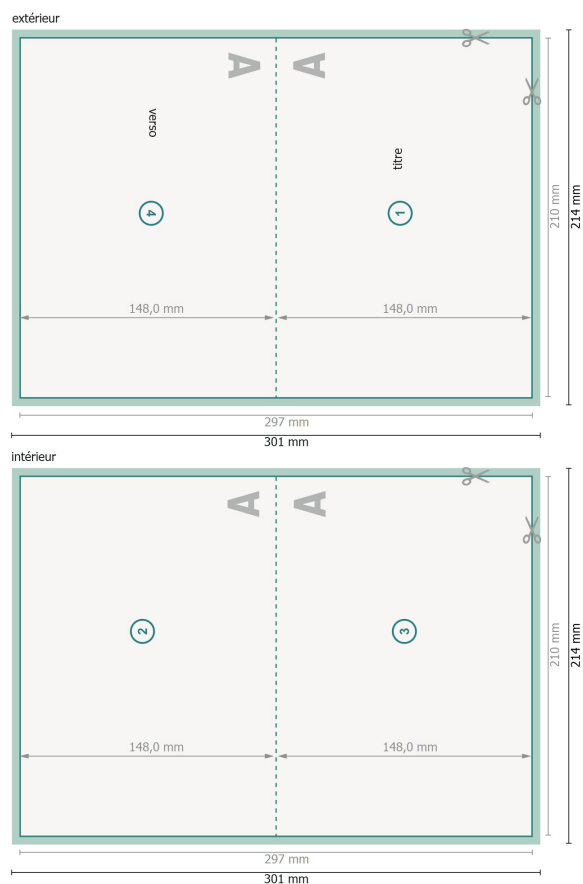

Cartes pliables avec dorure à chaud sélective, format paysage A5, rainage sur le côté long

1 pli

Aperçu avec rotation à 90°.

Format de données (incl. 2 mm fond perdu):

30,1 x 21,4 cm

fond perdu:

2 mm

Format final:

29,7 x 21 cm

Format final (fermé):

21 x 14,8 cm

Distance de sécurité:

4 mm

distance entre le texte/les informations et le bord du format final. Ceci empêche d'entamer le motif.

Explication des symboles

 Fond perdu

 Sens de lecture

 Format final

 Format de données

 Nous découpons/perforons votre produit ici

 Rainage/Pliage

Remarque :

Prévoir une marge de sécurité comme indiqué.

Placer les couleurs de fond, images ou graphiques jusqu'au bord du format de données.