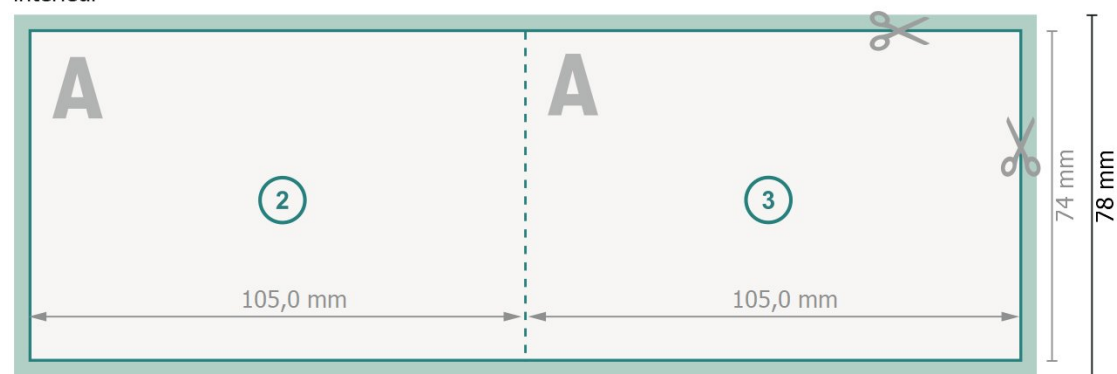

Cartes pliables format paysage avec vernis UV sélectif, A7

1 pli

extérieur

intérieur

Format de données (incl. 2 mm fond perdu):

21,4 x 7,8 cm

fond perdu:

2 mm

Format final:

21 x 7,4 cm

Format final (fermé):

10,5 x 7,4 cm

Distance de sécurité:

4 mm

distance entre le texte/les informations et le bord du format final. Ceci empêche d'entamer le motif.

Explication des symboles