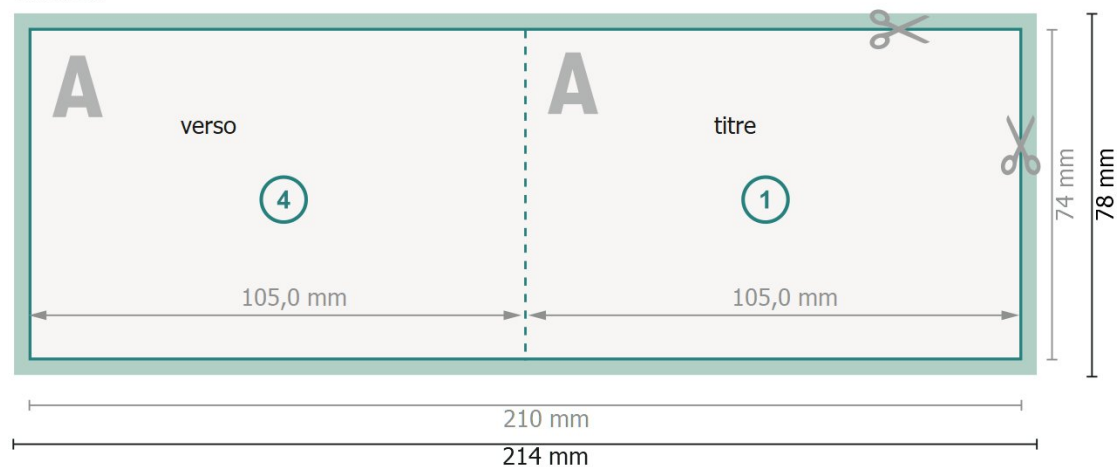

Cartes pliables format paysage avec vernis UV sélectif, A7

1 pli

extérieur

intérieur

Format de données (incl. 2 mm fond perdu):

21,4 x 7,8 cm

fond perdu:

2 mm

Format final:

21 x 7,4 cm

Format final (fermé):

10,5 x 7,4 cm

Distance de sécurité:

4 mm

distance entre le texte/les informations et le bord du format final. Ceci empêche d'entamer le motif.

Explication des symboles

Placer les couleurs de fond, images ou graphiques jusqu'au bord du format de données.

Lors de la production, il peut y avoir des tolérances suite à la découpe ou au pli.

Vous trouverez des indications sur les données d'impression sous la catégorie *Données d'impression* sur www.onlineprinters.fr