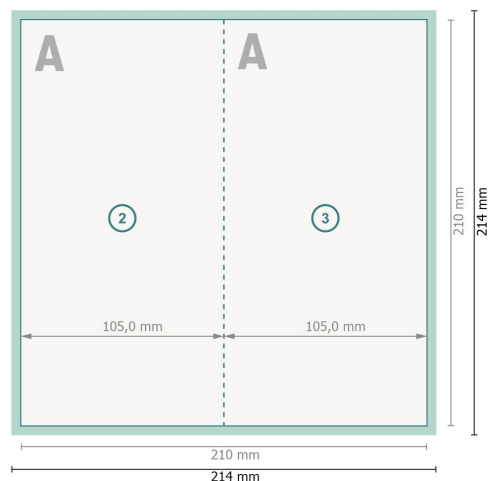

Cartes pliables de Noël format portrait avec vernis UV sélectif, DL

4 pages, 1 pli

extérieur

intérieur

Format de données (incl. 2 mm fond perdu):

21,4 x 21,4 cm

fond perdu:

2 mm

Format final:

21 x 21 cm

Format final (fermé):

10,5 x 21 cm

Distance de sécurité:

4 mm

distance entre le texte/les informations et le bord du format final. Ceci empêche d'entamer le motif.

Explication des symboles

 Fond perdu

 Sens de lecture

 Format final

 Format de données

 Nous découpons/perforons votre produit ici

 Rainage/Pliage

Remarque :

Prévoir une marge de sécurité comme indiqué.

Placer les couleurs de fond, images ou graphiques jusqu'au bord du format de données.

Lors de la production, il peut y avoir des tolérances suite à la découpe ou au pli.

Vous trouverez des indications sur les données d'impression sous la catégorie *Données d'impression* sur www.onlineprinters.fr