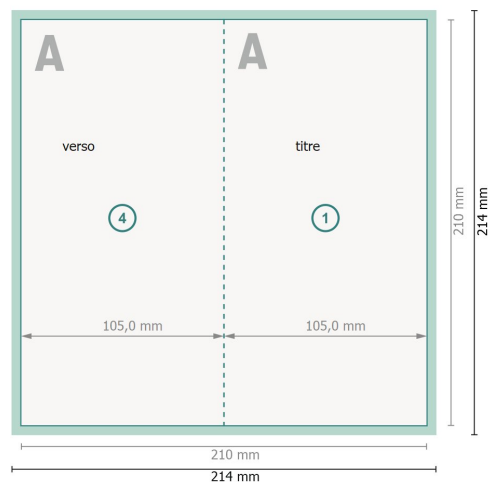

Cartes pliables de Noël format portrait avec vernis UV sélectif, DL

4 pages, 1 pli

extérieur

intérieur

Format de données (incl. 2 mm fond perdu):

21,4 x 21,4 cm

fond perdu:

2 mm

Format final:

21 x 21 cm

Format final (fermé):

10,5 x 21 cm

Distance de sécurité:

4 mm

distance entre le texte/les informations et le bord du format final. Ceci empêche d'entamer le motif.

Explication des symboles

 Fond perdu

 Sens de lecture

 Format final

 Format de données

 Nous découpons/perforons votre produit ici

 Rainage/Pliage

Remarque :

Prévoir une marge de sécurité comme indiqué.

Placer les couleurs de fond, images ou graphiques jusqu'au bord du format de données.

Lors de la production, il peut y avoir des tolérances suite à la découpe ou au pli.

Vous trouverez des indications sur les données d'impression sous la catégorie *Données d'impression* sur www.onlineprinters.fr