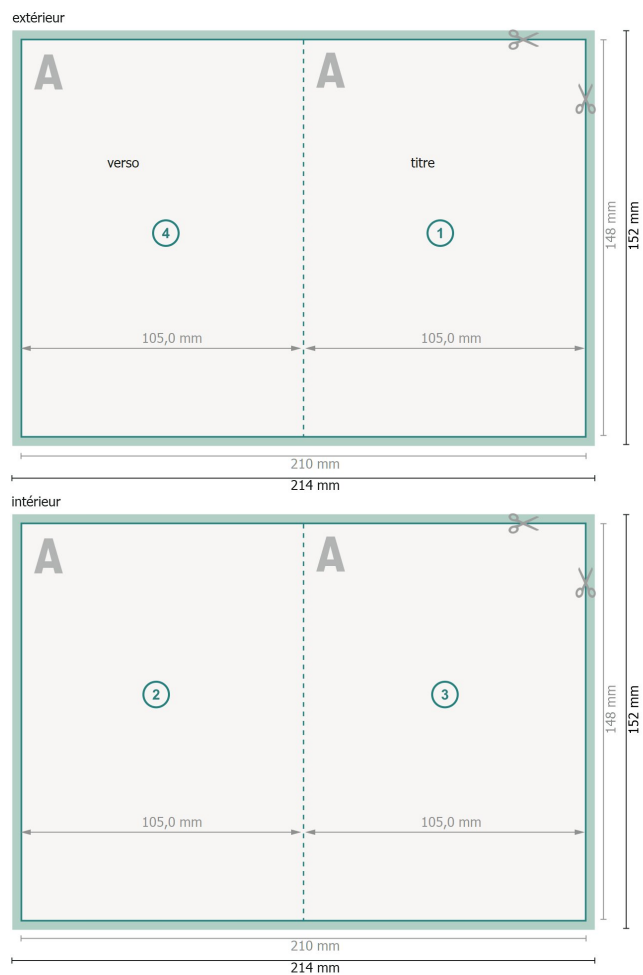

# Cartes pliables avec vernis sélectif 3D, format portrait, A6

4 pages, 1 pli

**Format de données (incl. 2 mm fond perdu):**

21,4 x 15,2 cm

**fond perdu:**

2 mm

**Format final:**

21 x 14,8 cm

**Format final (fermé):**

10,5 x 14,8 cm

**Distance de sécurité:**

4 mm

distance entre le texte/les informations et le bord du format final. Ceci empêche d'entamer le motif.

## Explication des symboles

 Fond perdu

 Sens de lecture

 Format final

 Format de données

 Nous découpons/perforons votre produit ici

 Rainage/Pliage

## Remarque :

Prévoir une marge de sécurité comme indiqué.

Placer les couleurs de fond, images ou graphiques jusqu'au bord du format de données.

Lors de la production, il peut y avoir des tolérances suite à la découpe ou au pli.