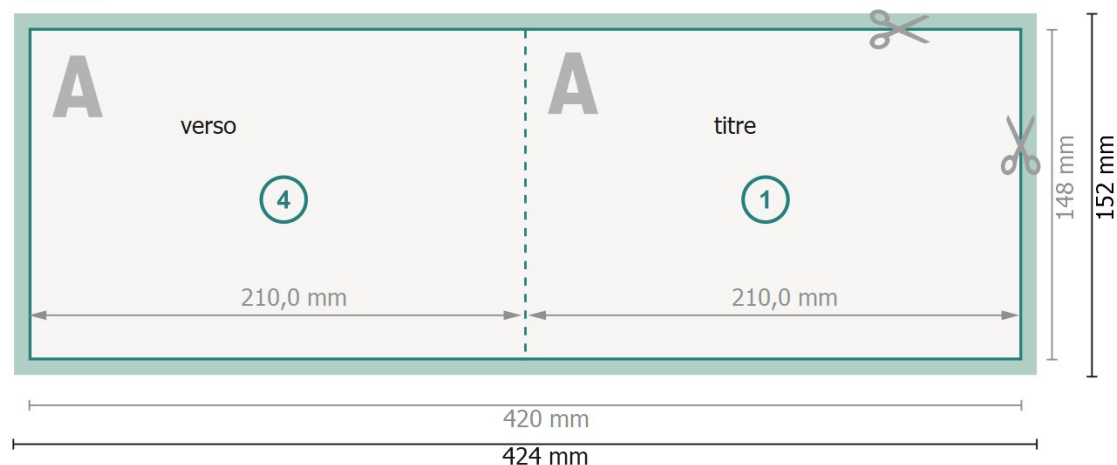

Cartes pliables format paysage avec vernis sélectif 3D, A5

1 pli

extérieur

intérieur

Format de données (incl. 2 mm fond perdu):

42,4 x 15,2 cm

fond perdu:

2 mm

Format final:

42 x 14,8 cm

Format final (fermé):

21 x 14,8 cm

Distance de sécurité:

4 mm

distance entre le texte/les informations et le bord du format final. Ceci empêche d'entamer le motif.

Explication des symboles