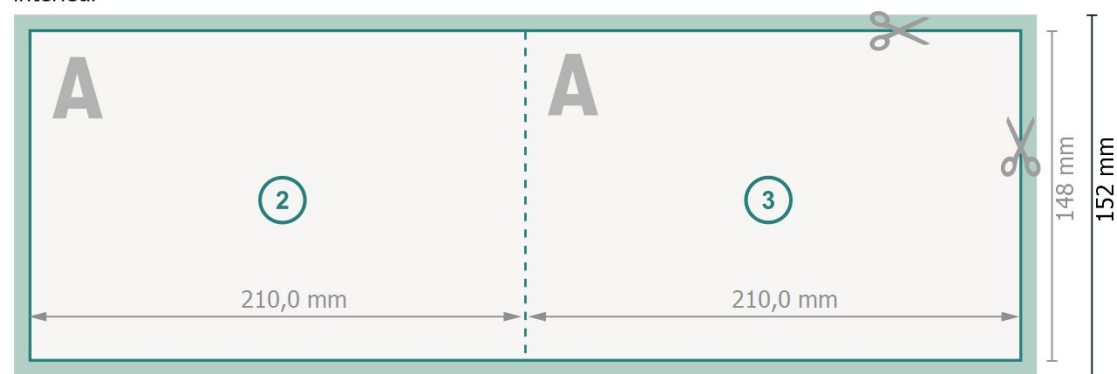

Cartes pliables format paysage avec vernis sélectif 3D, A5

1 pli

extérieur

intérieur

Format de données (incl. 2 mm fond perdu):

42,4 x 15,2 cm

fond perdu:

2 mm

Format final:

42 x 14,8 cm

Format final (fermé):

21 x 14,8 cm

Distance de sécurité:

4 mm

distance entre le texte/les informations et le bord du format final. Ceci empêche d'entamer le motif.

Explication des symboles