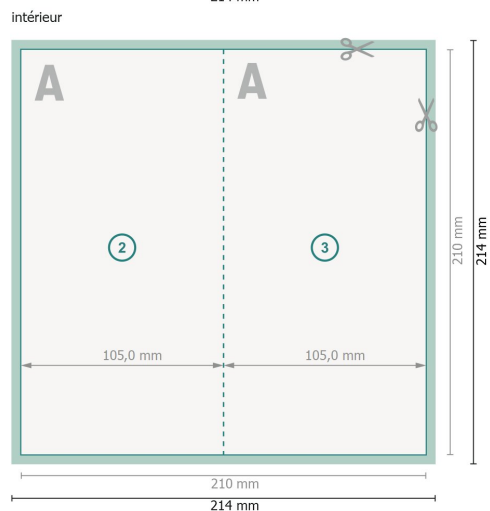

Cartes pliables avec vernis UV sélectif, format portrait, DL

4 pages, 1 pli

Format de données (incl. 2 mm fond perdu):

21,4 x 21,4 cm

fond perdu:

2 mm

Format final:

21 x 21 cm

Format final (fermé):

10,5 x 21 cm

Distance de sécurité:

4 mm

distance entre le texte/les informations et le bord du format final. Ceci empêche d'entamer le motif.

Explication des symboles

 Fond perdu

 Sens de lecture

 Format final

 Format de données

 Nous découpons/perforons votre produit ici

 Rainage/Pliage

Remarque :

Prévoir une marge de sécurité comme indiqué.

Placer les couleurs de fond, images ou graphiques jusqu'au bord du format de données.