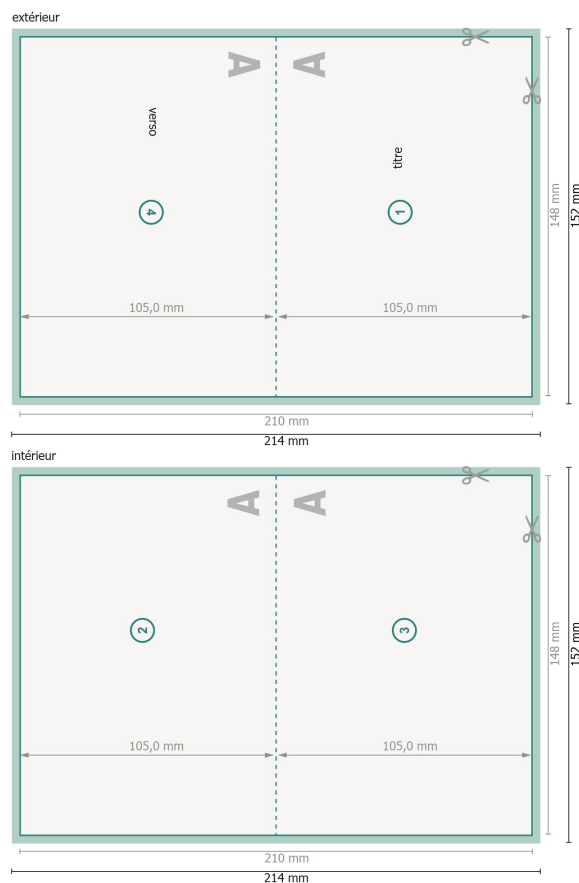

# Cartes pliables de Noël avec vernis UV sélectif, format paysage, A6 rainage sur le côté long

1 pli

Aperçu avec rotation à 90°.

**Format de données (incl. 2 mm fond perdu):**

21,4 x 15,2 cm

**fond perdu:**

2 mm

**Format final:**

21 x 14,8 cm

**Format final (fermé):**

14,8 x 10,5 cm

**Distance de sécurité:**

4 mm

distance entre le texte/les informations et le bord du format final. Ceci empêche d'entamer le motif.

## Explication des symboles

 Fond perdu

 Sens de lecture

 Format final

 Format de données

 Nous découpons/perforons votre produit ici

 Rainage/Pliage

## Remarque :

Prévoir une marge de sécurité comme indiqué.

Placer les couleurs de fond, images ou graphiques jusqu'au bord du format de données.

Lors de la production, il peut y avoir des tolérances suite à la découpe ou au pli.