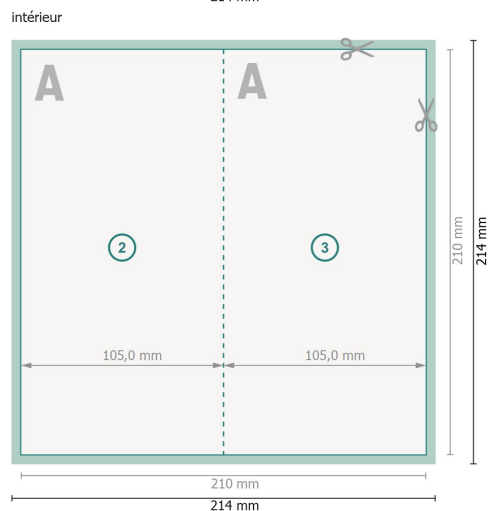

Cartes pliables avec vernis sélectif 3D, format portrait, DL

4 pages, 1 pli

Format de données (incl. 2 mm fond perdu):

21,4 x 21,4 cm

fond perdu:

2 mm

Format final:

21 x 21 cm

Format final (fermé):

10,5 x 21 cm

Distance de sécurité:

4 mm

distance entre le texte/les informations et le bord du format final. Ceci empêche d'entamer le motif.

Explication des symboles

 Fond perdu

 Sens de lecture

 Format final

 Format de données

 Nous découpons/perforons votre produit ici

 Rainage/Pliage

Remarque :

Prévoir une marge de sécurité comme indiqué.

Placer les couleurs de fond, images ou graphiques jusqu'au bord du format de données.