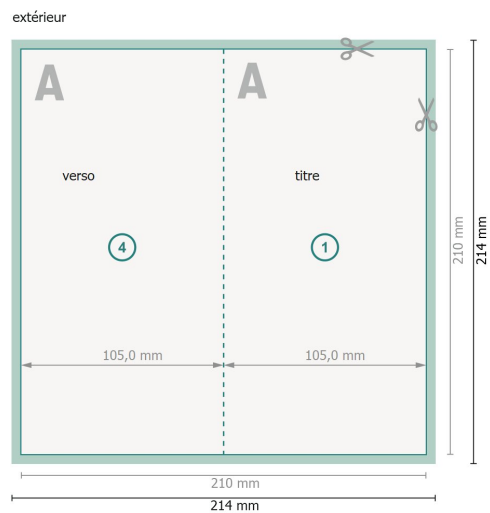

Cartes pliables avec vernis sélectif 3D, format portrait, DL

4 pages, 1 pli

Format de données (incl. 2 mm fond perdu):

21,4 x 21,4 cm

fond perdu:

2 mm

Format final:

21 x 21 cm

Format final (fermé):

10,5 x 21 cm

Distance de sécurité:

4 mm

distance entre le texte/les informations et le bord du format final. Ceci empêche d'entamer le motif.

Explication des symboles

 Fond perdu

 Sens de lecture

 Format final

 Format de données

 Nous découpons/perforons votre produit ici

 Rainage/Pliage

Remarque :

Prévoir une marge de sécurité comme indiqué.

Placer les couleurs de fond, images ou graphiques jusqu'au bord du format de données.