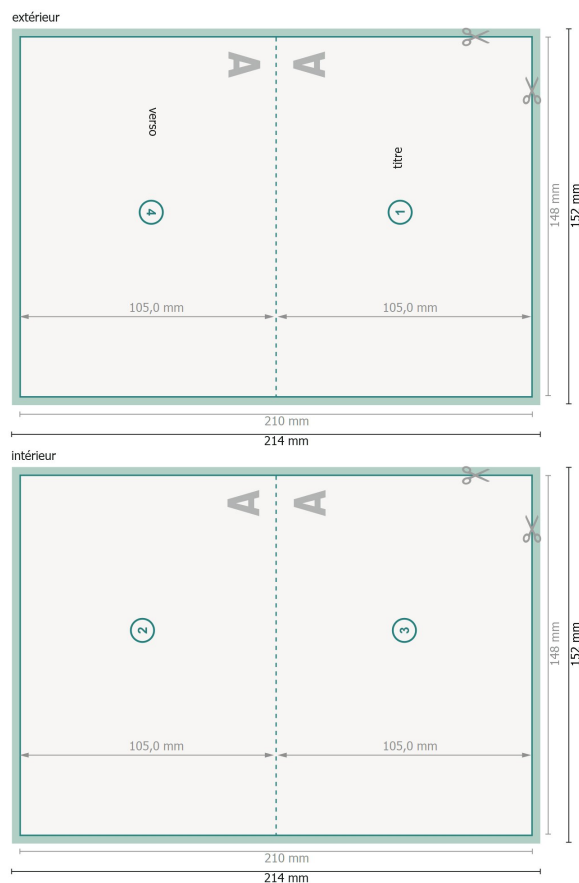

Cartes pliables avec vernis sélectif 3D, format paysage A6, rainage sur le côté long

1 pli

Aperçu avec rotation à 90°.

Format de données (incl. 2 mm fond perdu):
21,4 x 15,2 cm

fond perdu:
2 mm

Format final:
21 x 14,8 cm

Format final (fermé):
14,8 x 10,5 cm

Distance de sécurité:
4 mm
distance entre le texte/les informations et le bord du format final. Ceci empêche d'entamer le motif.

Explication des symboles

-  Fond perdu
-  Sens de lecture
-  Format final
-  Format de données
-  Nous découpons/perforons votre produit ici
-  Rainage/Pliage

Remarque :

Prévoir une marge de sécurité comme indiqué.

Placer les couleurs de fond, images ou graphiques jusqu'au bord du format de données.

Lors de la production, il peut y avoir des tolérances suite à la découpe ou au pli.