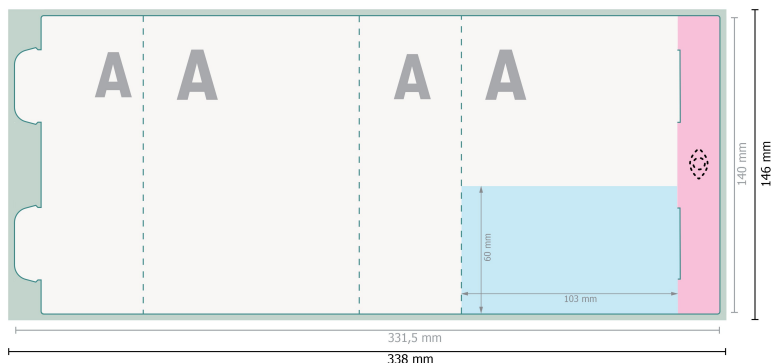

ActiveTowel® Sports POLYCLEAN, 100 x 40 cm

Étui en papier

 Veuillez ne pas placer ici d'informations importantes.

Veuillez retirer le contour de découpe du modèle de téléchargement avant de générer vos données d'impression.
Merci de nous préciser comment vous souhaitez obtenir votre contour de découpe dans un second fichier (fichier d'aperçu).

Format de données (incl. 3 mm fond perdu):
33,8 x 14,6 cm

Format final:
33,15 x 14 cm

fond perdu:
3 mm

Distance de sécurité:
5 mm
distance entre le texte/les informations et le bord du format final. Ceci empêche d'entamer le motif.

Explication des symboles

-  Fond perdu
-  Sens de lecture
-  Format final
-  Format de données
-  Zone partiellement visible
-  Rainage/Pliage

Remarque :

Prévoir une marge de sécurité comme indiqué.

Placer les couleurs de fond, images ou graphiques jusqu'au bord du format de données.