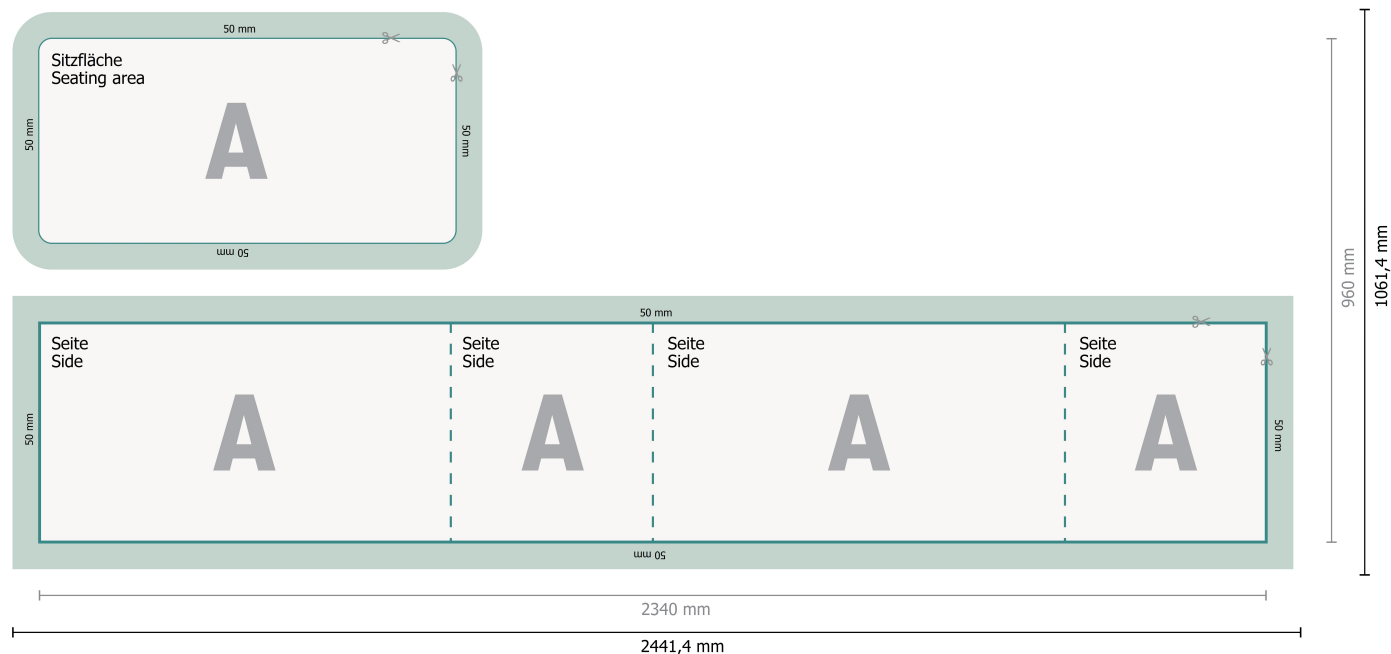

Sièges cubes 2 places

Format de données (incl. marge pour couture):

244,14 x 106,14 cm

Format final:

234 x 96 cm

Veuillez retirer le contour de découpe du modèle de téléchargement avant de générer vos données d'impression.
Merci de nous préciser comment vous souhaitez obtenir votre contour de découpe dans un second fichier (fichier d'aperçu).

Explication des symboles

-  Sens de lecture
-  Format final
-  Format de données
-  Nous découpons/perforons votre produit ici
-  marge pour couture
-  Rainage/Pliage

Remarque :

Prévoir une marge de sécurité comme indiqué.

Placer les couleurs de fond, images ou graphiques jusqu'au bord du format de données.

Lors de la production, il peut y avoir des tolérances suite à la découpe ou au pli.

Vous trouverez des indications sur les données d'impression sous la catégorie *Données d'impression* sur www.onlineprinters.com