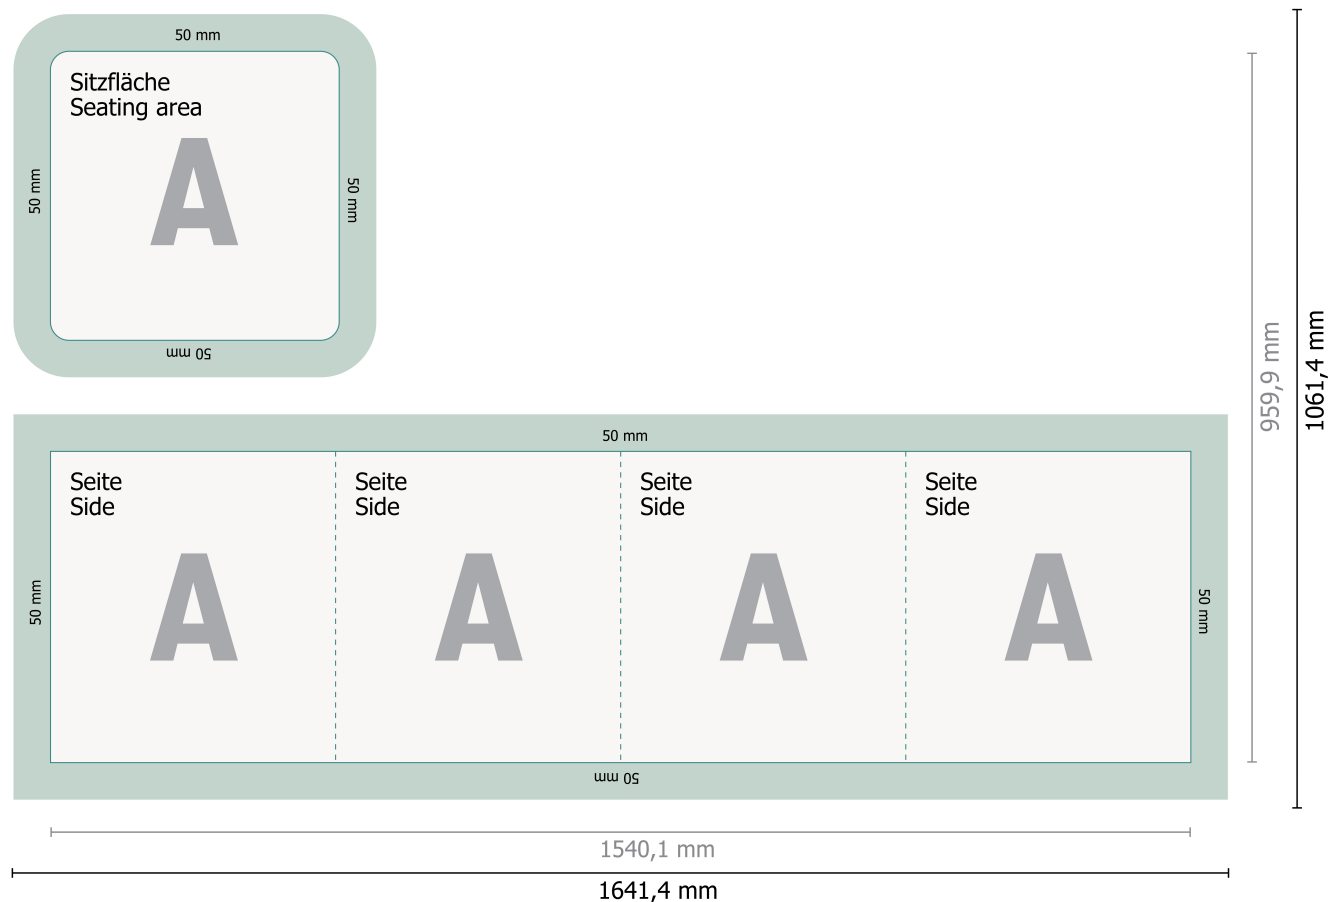

Sièges cubes

Format de données (incl. marge pour couture):

164,14 x 106,14 cm

Format final:

154,01 x 95,99 cm

Explication des symboles

A Sens de lecture

 Format final

 Format de données

 Nous découpons/perforons votre produit ici

 marge pour couture

 Rainage/Pliage

Veuillez retirer le contour de découpe du modèle de téléchargement avant de générer vos données d'impression.

Merci de nous préciser comment vous souhaitez obtenir votre contour de découpe dans un second fichier (fichier d'aperçu).

Remarque :

Prévoir une marge de sécurité comme indiqué.

Placer les couleurs de fond, images ou graphiques jusqu'au bord du format de données.