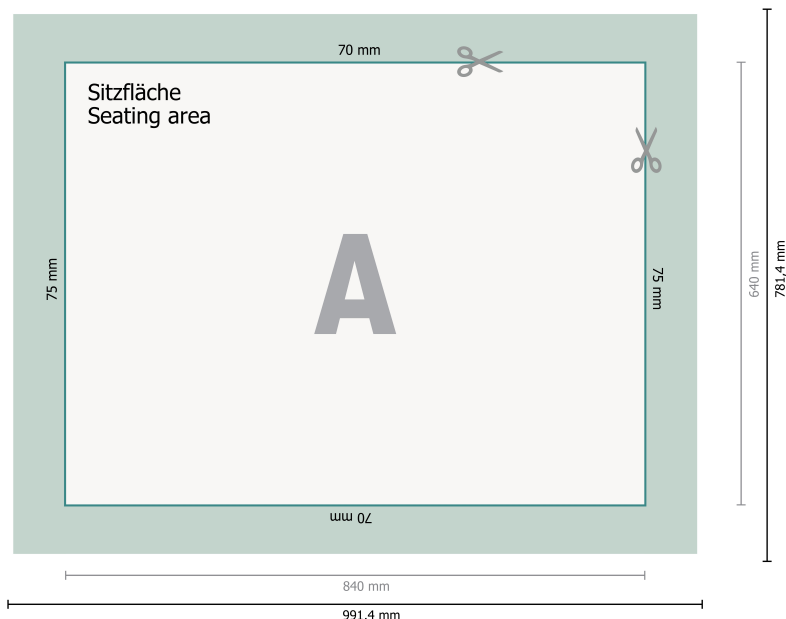

Format de données (incl. marge pour couture) dossier:
 122,14 x 78,14 cm

Format final dossier:
 112 x 68 cm

Format de données (incl. marge pour couture) siège:
 99,14 x 78,14 cm

Format final siège:
 84 x 64 cm

Explication des symboles

- A** Sens de lecture
-  Format final
-  Format de données
-  Nous découpons/perforons votre produit ici
-  marge pour couture
-  Rainage/Pliage

Remarque :

Prévoir une marge de sécurité comme indiqué.

Placer les couleurs de fond, images ou graphiques jusqu'au bord du format de données.

Lors de la production, il peut y avoir des tolérances suite à la découpe ou au pli.

Vous trouverez des indications sur les données d'impression sous la catégorie *Données d'impression* sur www.onlineprinters.com