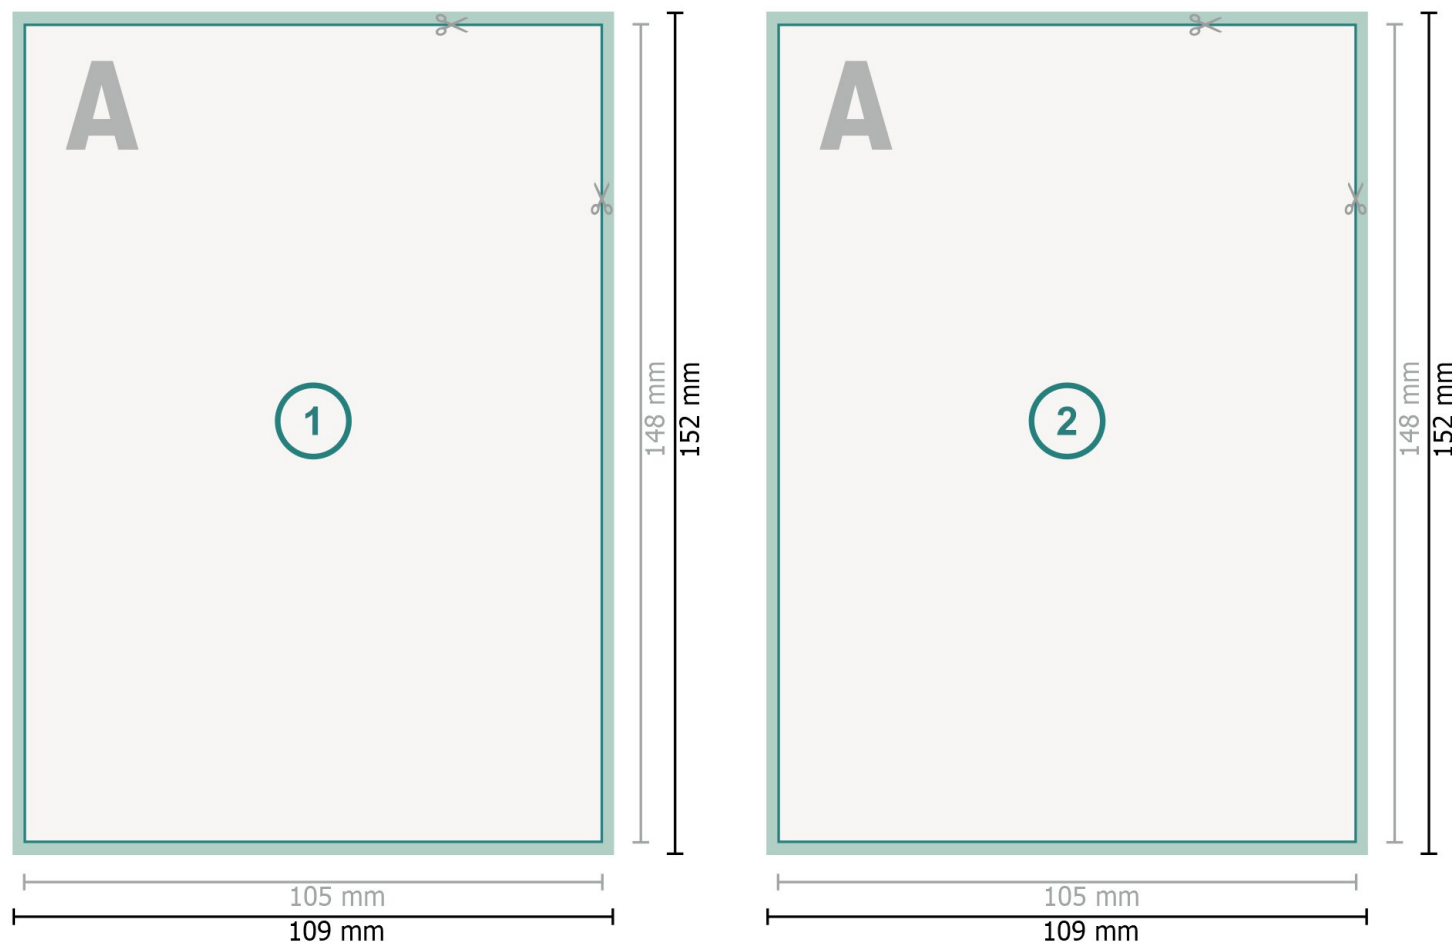

Cartes postales avec vernis sélectif 3D, A6

Format de données (incl. mm fond perdu):

10,9 x 15,2 cm

fond perdu:

mm

Format final:

10,5 x 14,8 cm

Distance de sécurité:

4 mm

distance entre le texte/les informations et le bord du format final. Ceci empêche d'entamer le motif.

Remarque :

Prévoir une marge de sécurité comme indiqué.

Placer les couleurs de fond, images ou graphiques jusqu'au bord du format de données.

Explication des symboles

 Fond perdu

 Sens de lecture

 Format final

 Format de données