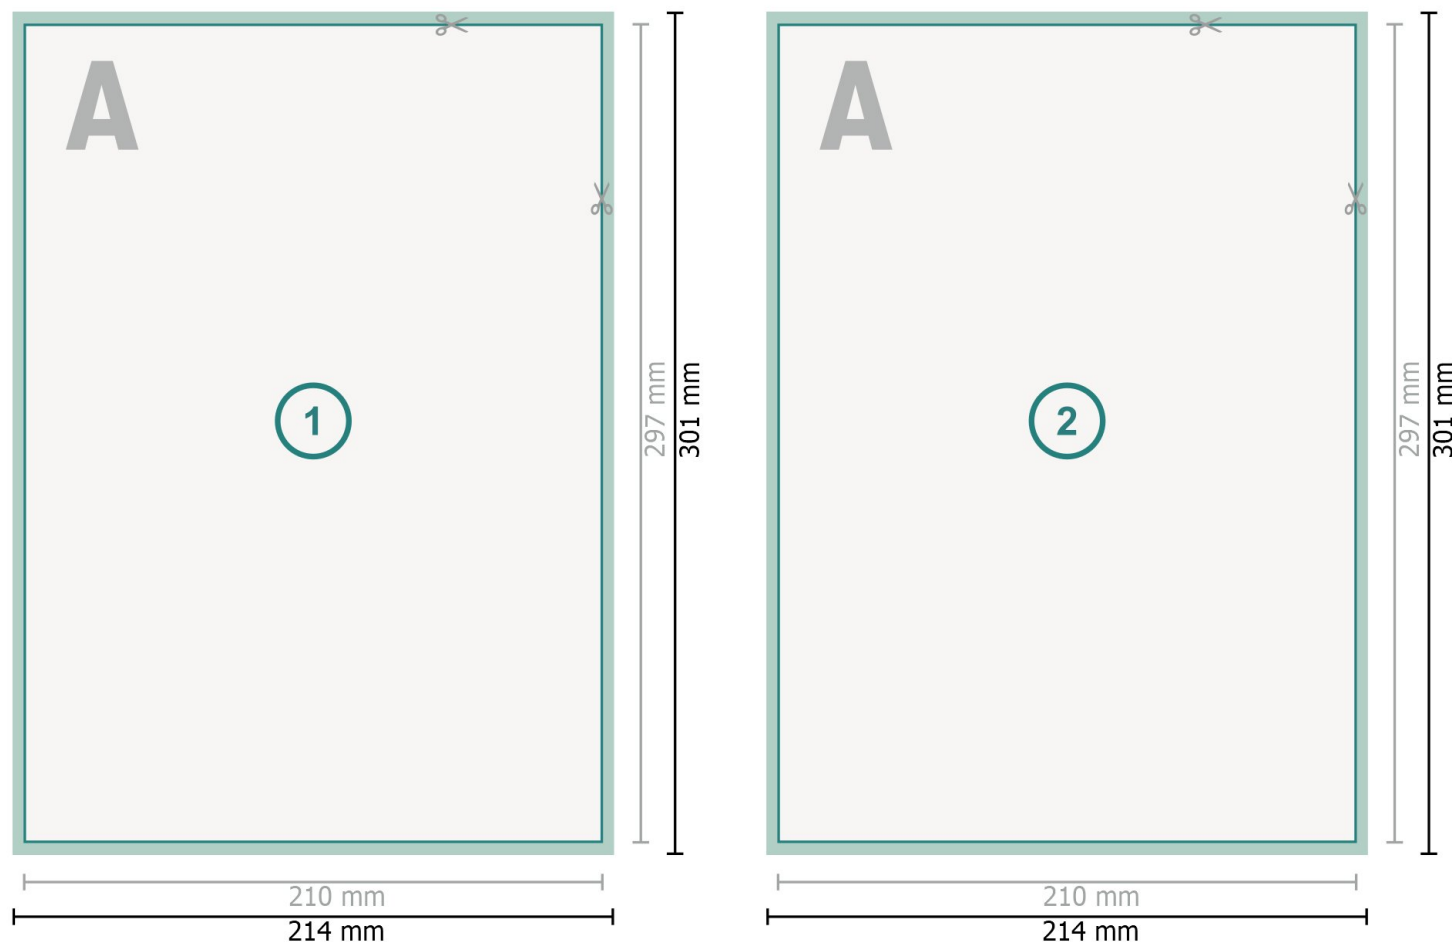

Cartes postales avec vernis sélectif 3D, A4

Format de données (incl. mm fond perdu):

21,4 x 30,1 cm

fond perdu:

mm

Format final:

21 x 29,7 cm

Distance de sécurité:

4 mm

distance entre le texte/les informations et le bord du format final. Ceci empêche d'entamer le motif.

Explication des symboles

 Fond perdu

 Sens de lecture

 Format final

 Format de données

Remarque :

Prévoir une marge de sécurité comme indiqué.

Placer les couleurs de fond, images ou graphiques jusqu'au bord du format de données.

Lors de la production, il peut y avoir des tolérances suite à la découpe ou au pli.