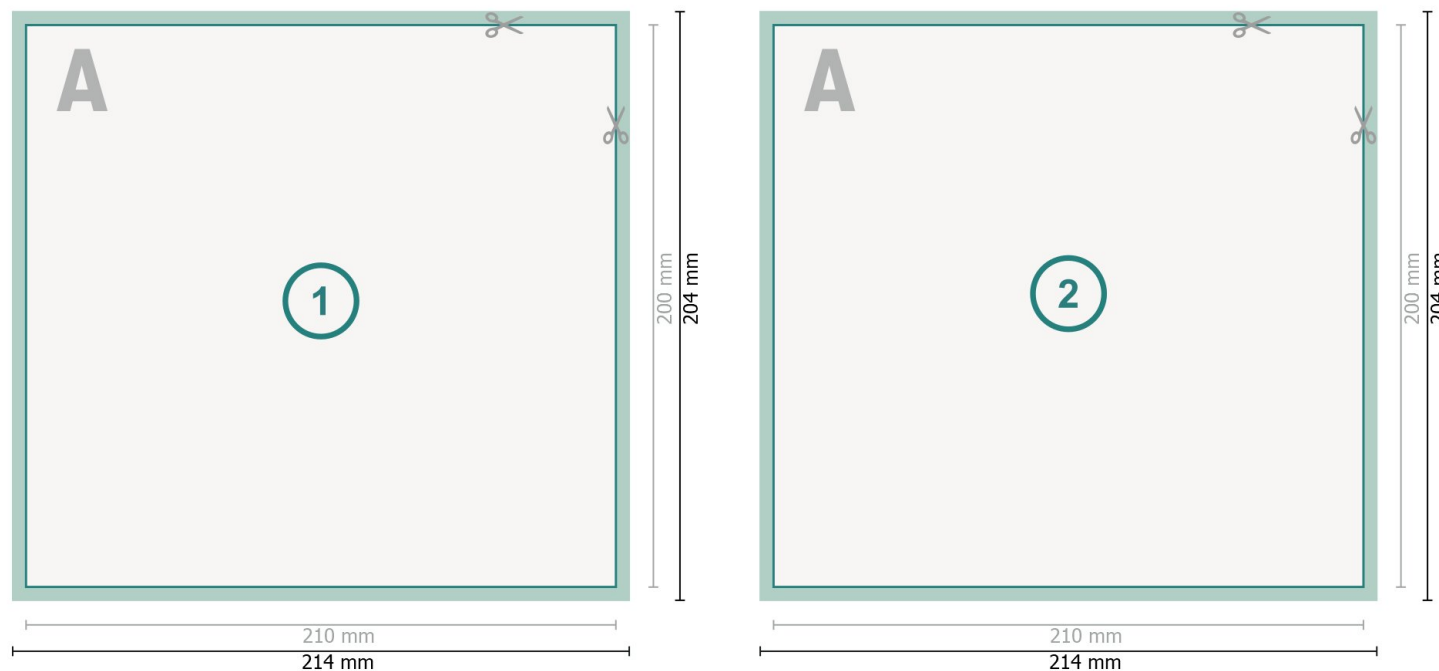

Selbstdurchschreibe-Sätze, Hochformat, 21 x 20 cm, 4/1-farbig

Format de données (incl. 2 mm fond perdu):

21,4 x 20,4 cm

fond perdu:

2 mm

Format final:

21 x 20 cm

Distance de sécurité:

4 mm

distance entre le texte/les informations et le bord du format final. Ceci empêche d'entamer le motif.

Remarque :

Prévoir une marge de sécurité comme indiqué.

Placer les couleurs de fond, images ou graphiques jusqu'au bord du format de données.