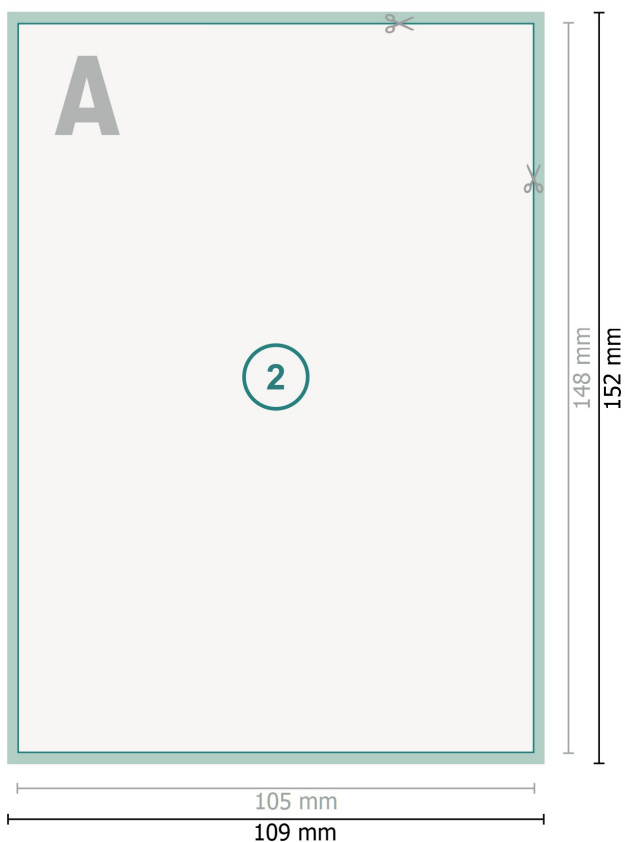

Format de données (incl. 2 mm fond perdu):
10,9 x 15,2 cm

fond perdu:
2 mm

Format final:
10,5 x 14,8 cm

Distance de sécurité:
4 mm
distance entre le texte/les informations et le bord du format final. Ceci empêche d'entamer le motif.

Explication des symboles

-  Fond perdu
-  Sens de lecture
-  Format final
-  Format de données

Remarque :

Prévoir une marge de sécurité comme indiqué.

Placer les couleurs de fond, images ou graphiques jusqu'au bord du format de données.