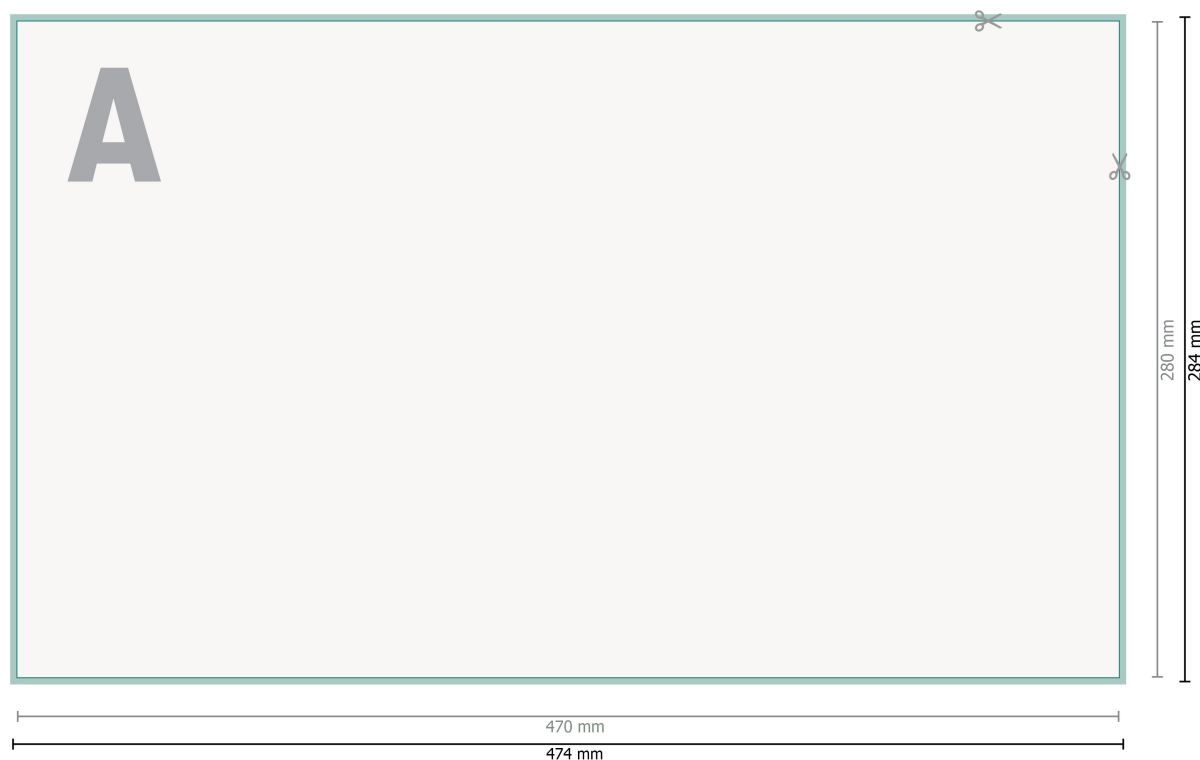

Feuilles de plateau, Gastronorme 47 x 28 cm, 4/0

Format de données (incl. 2 mm fond perdu):

47,4 x 28,4 cm

fond perdu:

2 mm

Format final:

47 x 28 cm

Distance de sécurité:

4 mm

distance entre le texte/les informations et le bord du format final. Ceci empêche d'entamer le motif.

Veillez retirer le contour de découpe du modèle de téléchargement avant de générer vos données d'impression.
Merci de nous préciser comment vous souhaitez obtenir votre contour de découpe dans un second fichier (fichier d'aperçu).

Placer les couleurs de fond, images ou graphiques jusqu'au bord du format de données.

Lors de la production, il peut y avoir des tolérances suite à la découpe ou au pli.

Vous trouverez des indications sur les données d'impression sous la catégorie *Données d'impression* sur www.onlineprinters.com