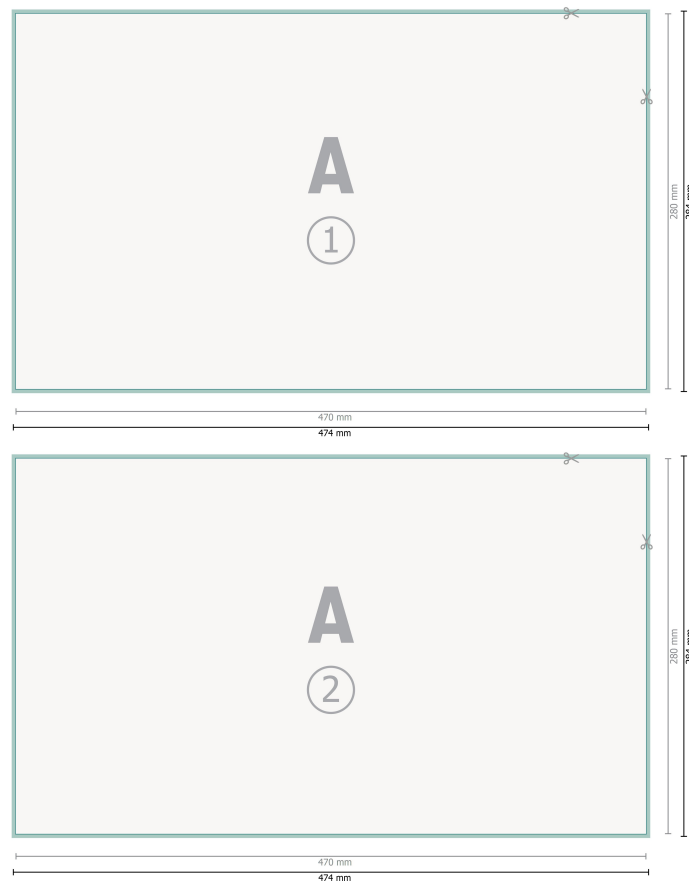

Feuilles de plateau, Gastronorme 47 x 28 cm, 4/4

Veillez retirer le contour de découpe du modèle de téléchargement avant de générer vos données d'impression.
Merci de nous préciser comment vous souhaitez obtenir votre contour de découpe dans un second fichier (fichier d'aperçu).

Remarque :

Prévoir une marge de sécurité comme indiqué.

Placer les couleurs de fond, images ou graphiques jusqu'au bord du format de données.

Lors de la production, il peut y avoir des tolérances suite à la découpe ou au pli.

Vous trouverez des indications sur les données d'impression sous la catégorie *Données d'impression* sur www.online-

Format de données (incl. 2 mm fond perdu):

47,4 x 28,4 cm

fond perdu:

2 mm

Format final:

47 x 28 cm

Distance de sécurité:

4 mm

distance entre le texte/les informations et le bord du format final. Ceci empêche d'entamer le motif.

Explication des symboles

 Fond perdu

 Sens de lecture

 Format final