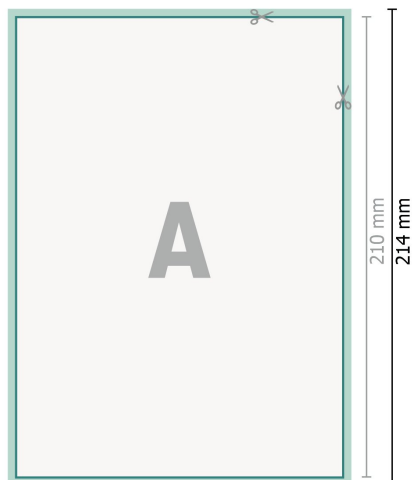

Cartes de mariage, format portrait, A5

2 pages, 300 g/m² papier couché

Recto

verso

Format de données (incl. 2 mm fond perdu):

15,2 x 21,4 cm

fond perdu:

2 mm

Format final:

14,8 x 21 cm

Distance de sécurité:

4 mm

distance entre le texte/les informations et le bord du format final. Ceci empêche d'entamer le motif.

Explication des symboles

 Fond perdu

 Sens de lecture

 Format final

 Format de données

 Nous découpons/perforons votre produit ici

Remarque :

Prévoir une marge de sécurité comme indiqué.

Placer les couleurs de fond, images ou graphiques jusqu'au bord du format de données.