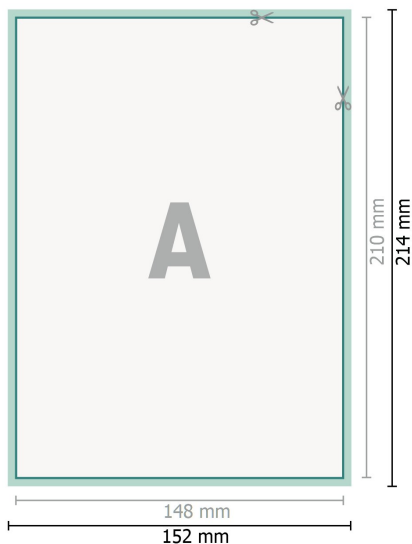

Cartes de mariage, format portrait, A5

2 pages, 300 g/m² papier couché

Recto

verso

Format de données (incl. 2 mm fond perdu):

15,2 x 21,4 cm

fond perdu:

2 mm

Format final:

14,8 x 21 cm

Distance de sécurité:

4 mm

distance entre le texte/les informations et le bord du format final. Ceci empêche d'entamer le motif.

Explication des symboles

 Fond perdu

 Sens de lecture

 Format final

 Format de données

 Nous découpons/perforons votre produit ici

Remarque :

Prévoir une marge de sécurité comme indiqué.

Placer les couleurs de fond, images ou graphiques jusqu'au bord du format de données.