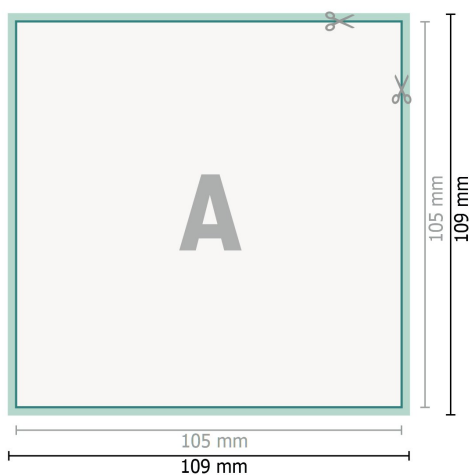

Cartes de mariage, A6-Carré

2 pages, 300 g/m² papier couché

Recto

verso

Format de données (incl. 2 mm fond perdu):
10,9 x 10,9 cm

fond perdu:
2 mm

Format final:
10,5 x 10,5 cm

Distance de sécurité:
4 mm
distance entre le texte/les informations et le bord du format final. Ceci empêche d'entamer le motif.

Explication des symboles

 Fond perdu

 Sens de lecture

 Format final

 Format de données

 Nous découpons/perforons votre produit ici

Remarque :

Prévoir une marge de sécurité comme indiqué.

Placer les couleurs de fond, images ou graphiques jusqu'au bord du format de données.

Lors de la production, il peut y avoir des tolérances suite à la découpe ou au pli.

Vous trouverez des indications sur les données d'impression sous la catégorie *Données d'impression* sur www.onlineprinters.fr