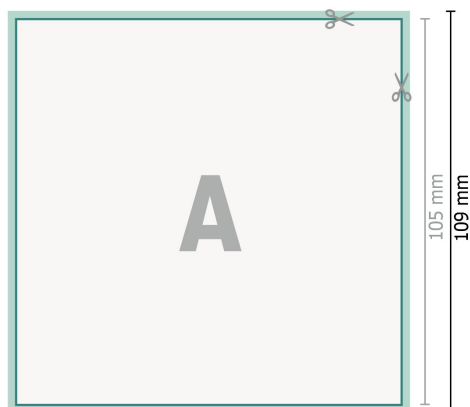

Cartes de mariage, A6-Carré

2 pages, 300 g/m² papier couché

Recto

verso

Format de données (incl. 2 mm fond perdu):
10,9 x 10,9 cm

fond perdu:
2 mm

Format final:
10,5 x 10,5 cm

Distance de sécurité:
4 mm
distance entre le texte/les informations et le bord du format final. Ceci empêche d'entamer le motif.

Explication des symboles

 Fond perdu

 Sens de lecture

 Format final

 Format de données

 Nous découpons/perforons votre produit ici

Remarque :

Prévoir une marge de sécurité comme indiqué.

Placer les couleurs de fond, images ou graphiques jusqu'au bord du format de données.

Lors de la production, il peut y avoir des tolérances suite à la découpe ou au pli.

Vous trouverez des indications sur les données d'impression sous la catégorie *Données d'impression* sur www.onlineprinters.fr