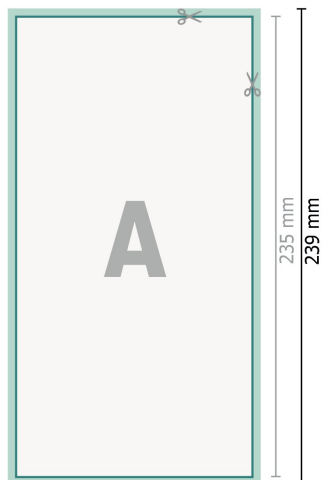

Cartes de mariage, format portrait, 12,5 x 23,5 cm

2 pages, 300 g/m² papier couché

Recto

verso

Format de données (incl. 2 mm fond perdu):

12,9 x 23,9 cm

fond perdu:

2 mm

Format final:

12,5 x 23,5 cm

Distance de sécurité:

4 mm

distance entre le texte/les informations et le bord du format final. Ceci empêche d'entamer le motif.

Explication des symboles

 Fond perdu

 Sens de lecture

 Format final

 Format de données

 Nous découpons/perforons votre produit ici

Remarque :

Prévoir une marge de sécurité comme indiqué.

Placer les couleurs de fond, images ou graphiques jusqu'au bord du format de données.