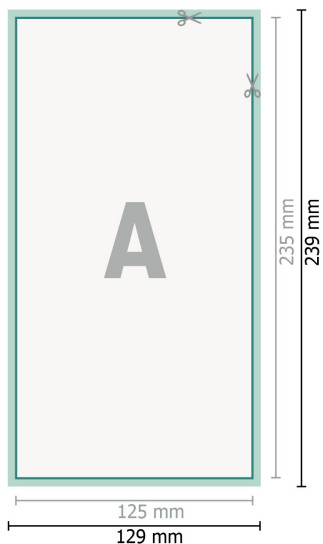

Cartes de mariage, format portrait, 12,5 x 23,5 cm

2 pages, 300 g/m² papier couché

Recto

verso

Format de données (incl. 2 mm fond perdu):

12,9 x 23,9 cm

fond perdu:

2 mm

Format final:

12,5 x 23,5 cm

Distance de sécurité:

4 mm

distance entre le texte/les informations et le bord du format final. Ceci empêche d'entamer le motif.

Explication des symboles

 Fond perdu

 Sens de lecture

 Format final

 Format de données

 Nous découpons/perforons votre produit ici

Remarque :

Prévoir une marge de sécurité comme indiqué.

Placer les couleurs de fond, images ou graphiques jusqu'au bord du format de données.