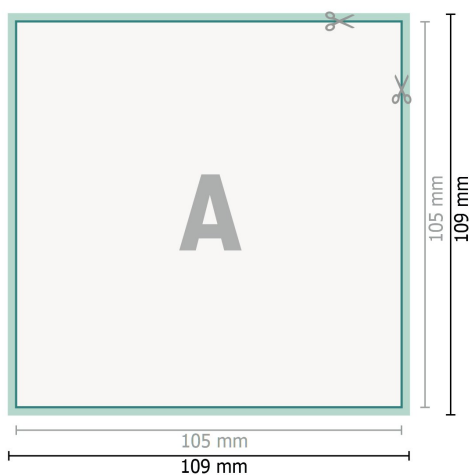

Cartes de mariage, A6-Carré

2 pages, 300 g/m² papier couché

Recto

verso

Format de données (incl. 2 mm fond perdu):

10,9 x 10,9 cm

fond perdu:

2 mm

Format final:

10,5 x 10,5 cm

Distance de sécurité:

4 mm

distance entre le texte/les informations et le bord du format final. Ceci empêche d'entamer le motif.

Explication des symboles

 Fond perdu

 Sens de lecture

 Format final

 Format de données

 Nous découpons/perforons votre produit ici

Remarque :

Prévoir une marge de sécurité comme indiqué.

Placer les couleurs de fond, images ou graphiques jusqu'au bord du format de données.