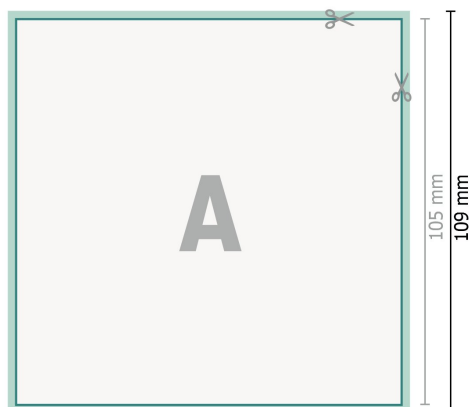

Cartes de mariage, A6-Carré

2 pages, 300 g/m² papier couché

Recto

verso

Format de données (incl. 2 mm fond perdu):

10,9 x 10,9 cm

fond perdu:

2 mm

Format final:

10,5 x 10,5 cm

Distance de sécurité:

4 mm

distance entre le texte/les informations et le bord du format final. Ceci empêche d'entamer le motif.

Explication des symboles

 Fond perdu

 Sens de lecture

 Format final

 Format de données

 Nous découpons/perforons votre produit ici

Remarque :

Prévoir une marge de sécurité comme indiqué.

Placer les couleurs de fond, images ou graphiques jusqu'au bord du format de données.