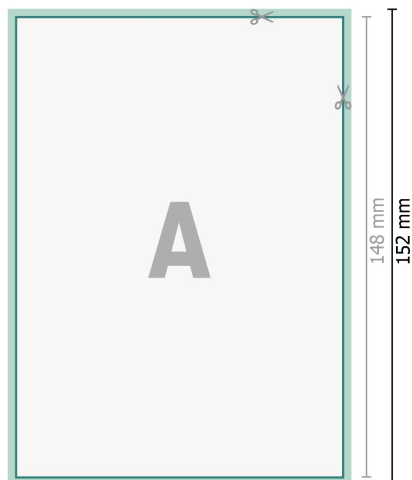

# Cartes de mariage, format portrait, A6

2 pages, 300 g/m<sup>2</sup> papier couché

Recto

verso

## Format de données (incl. 2 mm fond perdu):

10,9 x 15,2 cm

## fond perdu:

2 mm

## Format final:

10,5 x 14,8 cm