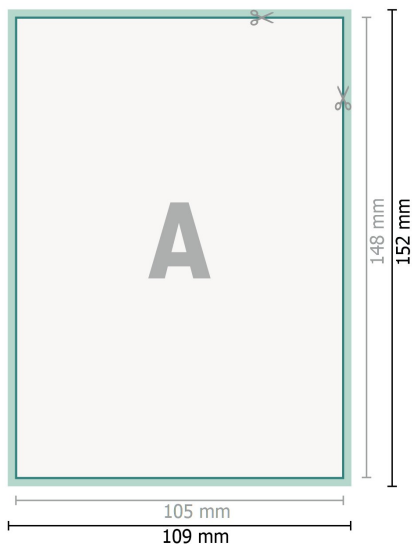

# Cartes de mariage, format portrait, A6

2 pages, 300 g/m<sup>2</sup> papier couché

Recto

verso

## Format de données (incl. 2 mm fond perdu):

10,9 x 15,2 cm

## fond perdu:

2 mm

## Format final:

10,5 x 14,8 cm