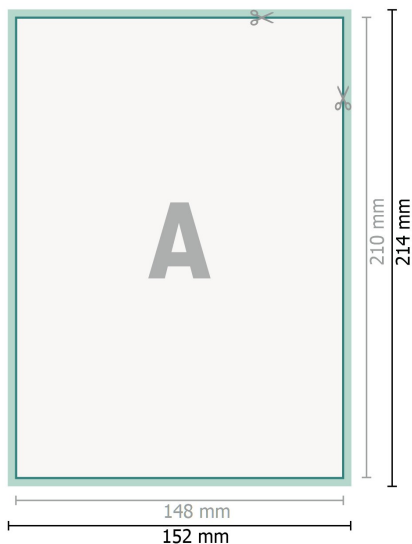

## Format de données (incl. 2 mm fond perdu):

15,2 x 21,4 cm

## fond perdu:

2 mm

## Format final:

14,8 x 21 cm

## Distance de sécurité:

4 mm

distance entre le texte/les informations et le bord du format final. Ceci empêche d'entamer le motif.

verso