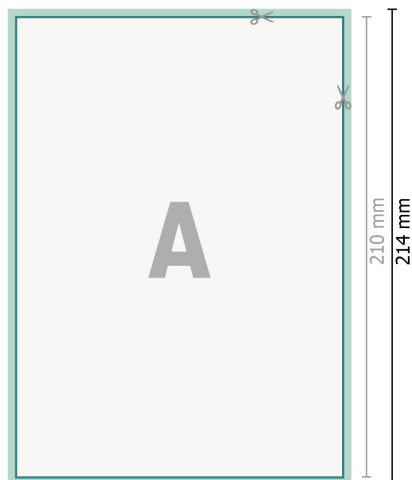

# Cartes de mariage, format portrait, A5

2 pages, 300 g/m<sup>2</sup> papier couché

Recto

## Format de données (incl. 2 mm fond perdu):

15,2 x 21,4 cm

## fond perdu:

2 mm

## Format final:

14,8 x 21 cm