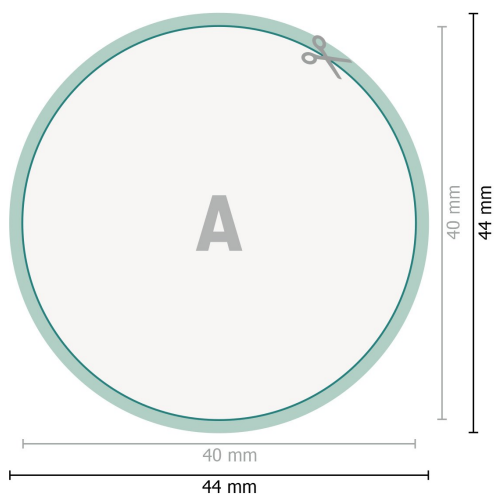

Aufkleber, rund, 4,0 cm Durchmesser

Format de données (incl. 2 mm fond perdu):

4,4 x 4,4 cm

fond perdu:

2 mm

Format final:

4 x 4 cm

Distance de sécurité:

4 mm

distance entre le texte/les informations et le bord du format final. Ceci empêche d'entamer le motif.

Explication des symboles

 Fond perdu

 Sens de lecture

 Format final

 Format de données

 Nous découpons/perforons votre produit ici

Remarque :

Prévoir une marge de sécurité comme indiqué.

Placer les couleurs de fond, images ou graphiques jusqu'au bord du format de données.

Lors de la production, il peut y avoir des tolérances suite à la découpe ou au pli.