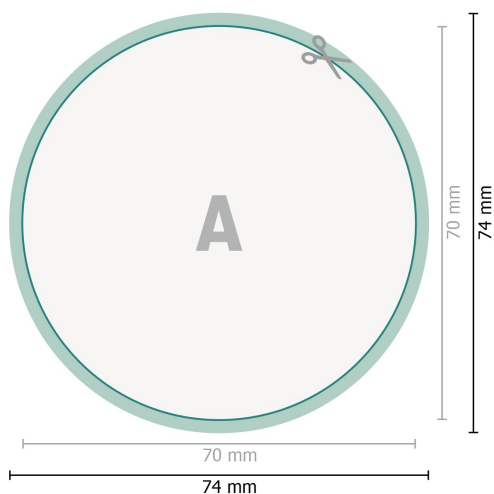

# Aufkleber, rund, 7,0 cm Durchmesser

**Format de données (incl. 2 mm fond perdu):**  
7,4 x 7,4 cm

**fond perdu:**  
2 mm

**Format final:**  
7 x 7 cm

**Distance de sécurité:**  
4 mm  
distance entre le texte/les informations et le bord du format final. Ceci empêche d'entamer le motif.

## Explication des symboles

-  Fond perdu
-  Sens de lecture
-  Format final
-  Format de données
-  Nous découpons/perforons votre produit ici

## Remarque :

Prévoir une marge de sécurité comme indiqué.

Placer les couleurs de fond, images ou graphiques jusqu'au bord du format de données.

Lors de la production, il peut y avoir des tolérances suite à la découpe ou au pli.