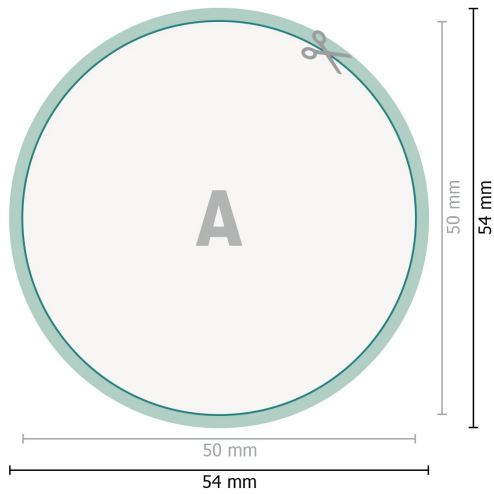

Aufkleber, rund, 5,0 cm Durchmesser

Format de données (incl. mm fond perdu):
5,4 x 5,4 cm

fond perdu:
mm

Format final:
5 x 5 cm

Distance de sécurité:
4 mm
distance entre le texte/les informations et le bord du format final. Ceci empêche d'entamer le motif.

Explication des symboles

-  Fond perdu
-  Sens de lecture
-  Format final
-  Format de données
-  Nous découpons/perforons votre produit ici

Remarque :

Prévoir une marge de sécurité comme indiqué.

Placer les couleurs de fond, images ou graphiques jusqu'au bord du format de données.