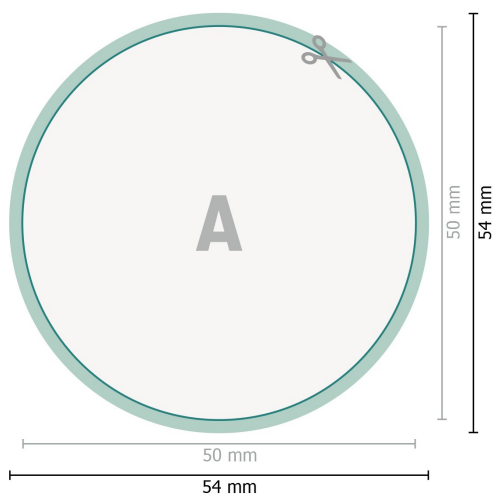

Aufkleber, rund, 5,0 cm Durchmesser

Format de données (incl. 2 mm fond perdu):
5,4 x 5,4 cm

fond perdu:
2 mm

Format final:
5 x 5 cm

Distance de sécurité:
4 mm
distance entre le texte/les informations et le bord du format final. Ceci empêche d'entamer le motif.

Explication des symboles

 Fond perdu

 Sens de lecture

 Format final

 Format de données

 Nous découpons/perforons votre produit ici

Remarque :

Prévoir une marge de sécurité comme indiqué.

Placer les couleurs de fond, images ou graphiques jusqu'au bord du format de données.

Lors de la production, il peut y avoir des tolérances suite à la découpe ou au pli.

Vous trouverez des indications sur les données d'impression sous la catégorie *Données d'impression* sur www.onlineprinters.fr