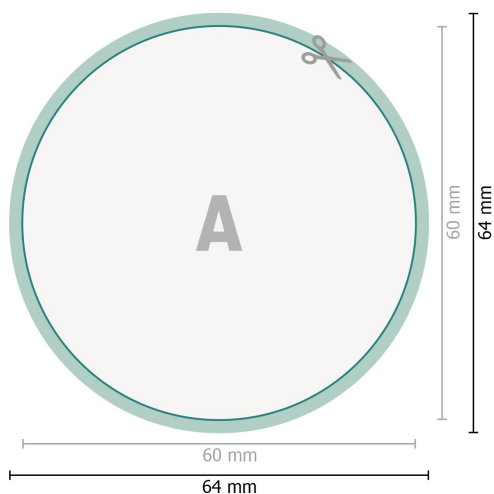

# Aufkleber, rund, 6,0 cm Durchmesser

**Format de données (incl. mm fond perdu):**  
6,4 x 6,4 cm

**fond perdu:**  
mm

**Format final:**  
6 x 6 cm

**Distance de sécurité:**  
4 mm  
distance entre le texte/les informations et le bord du format final. Ceci empêche d'entamer le motif.

## Explication des symboles

-  Fond perdu
-  Sens de lecture
-  Format final
-  Format de données
-  Nous découpons/perforons votre produit ici

## Remarque :

Prévoir une marge de sécurité comme indiqué.

Placer les couleurs de fond, images ou graphiques jusqu'au bord du format de données.

Lors de la production, il peut y avoir des tolérances suite à la découpe ou au pli.