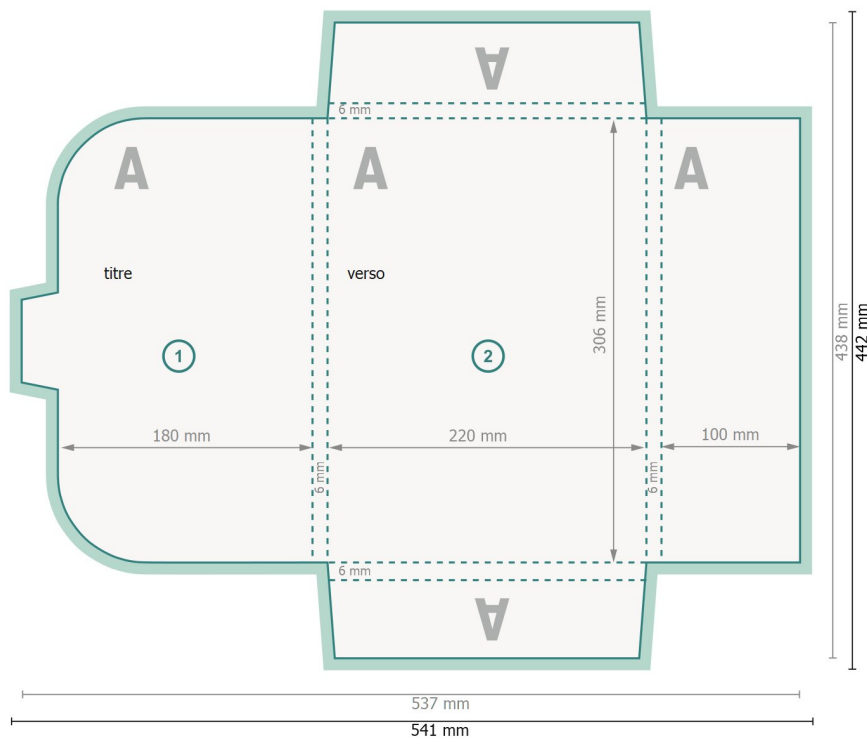

# Pochette bon d'achat avec languette fermeture A4, impression recto seul #22 rabats sur tous les côtés

extérieur

**Format de données (incl. 2 mm fond perdu):**  
54,1 x 44,2 cm

**Format final:**  
53,7 x 43,8 cm

**Format final (fermé):**  
22 x 30,6 cm

**fond perdu:**  
2 mm

**Distance de sécurité:**  
4 mm  
distance entre le texte/les informations et le bord du format final. Ceci empêche d'entamer le motif.

## Explication des symboles

-  Fond perdu
-  Sens de lecture
-  Format final
-  Format de données
-  Nous découpons/perforons votre produit ici
-  Rainage/Pliage

## Remarque :

Prévoir une marge de sécurité comme indiqué.

Placer les couleurs de fond, images ou graphiques jusqu'au bord du format de données.

Lors de la production, il peut y avoir des tolérances suite à la découpe ou au pli.