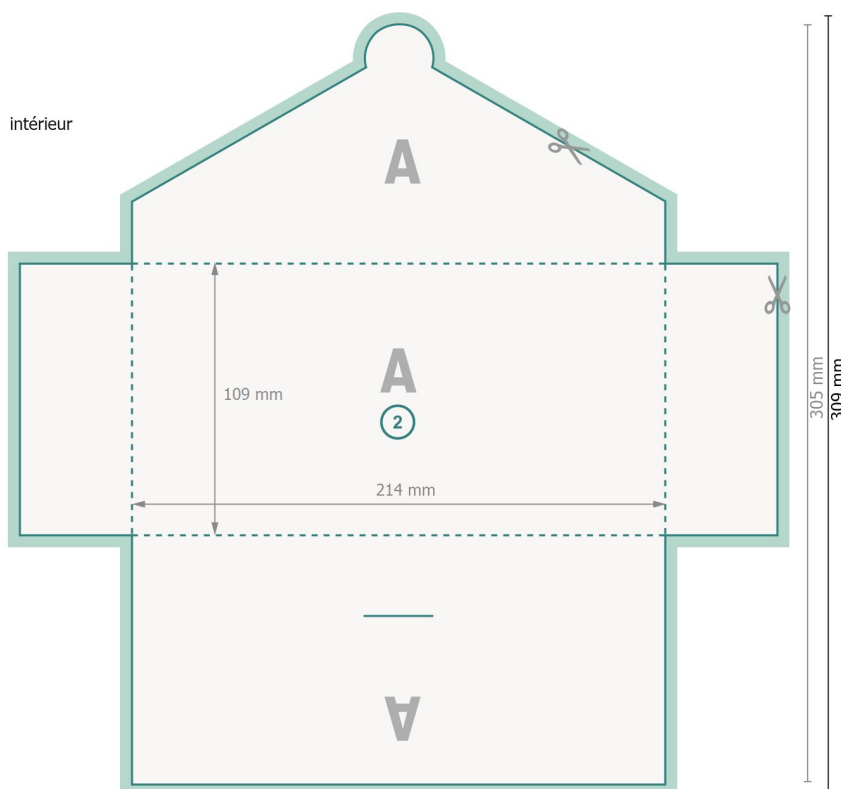

Pochette bon d'achat avec languette fermeture DL, impression recto/vers

#51 rabats sur tous les côtés

Format de données (incl. 2 mm fond perdu):
30,8 x 30,9 cm

Format final:
30,4 x 30,5 cm

Format final (fermé):
21,4 x 10,9 cm

fond perdu:
2 mm

Distance de sécurité:
4 mm
distance entre le texte/les informations et le bord du format final. Ceci empêche d'entamer le motif.

Explication des symboles

-  Fond perdu
-  Sens de lecture
-  Format final
-  Format de données
-  Nous découpons/perforons votre produit ici
-  Rainage/Pliage

Remarque :

Prévoir une marge de sécurité comme indiqué.

Placer les couleurs de fond, images ou graphiques jusqu'au bord du format de données.

Lors de la production, il peut y avoir des tolérances suite à la découpe ou au pli.