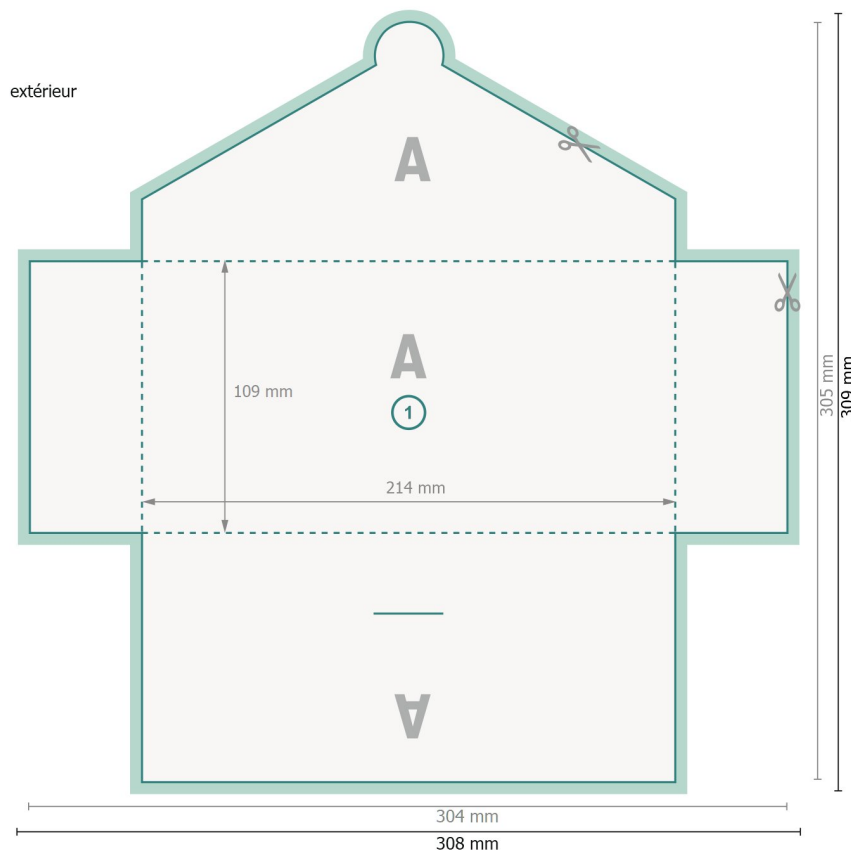

Pochette bon d'achat avec languette fermeture DL, impression recto/vers

#51 rabats sur tous les côtés

Format de données (incl. 2 mm fond perdu):
30,8 x 30,9 cm

Format final:
30,4 x 30,5 cm

Format final (fermé):
21,4 x 10,9 cm

fond perdu:
2 mm

Distance de sécurité:
4 mm
distance entre le texte/les informations et le bord du format final. Ceci empêche d'entamer le motif.

Explication des symboles

-  Fond perdu
-  Sens de lecture
-  Format final
-  Format de données
-  Nous découpons/perforons votre produit ici
-  Rainage/Pliage

Remarque :

Prévoir une marge de sécurité comme indiqué.

Placer les couleurs de fond, images ou graphiques jusqu'au bord du format de données.

Lors de la production, il peut y avoir des tolérances suite à la découpe ou au pli.