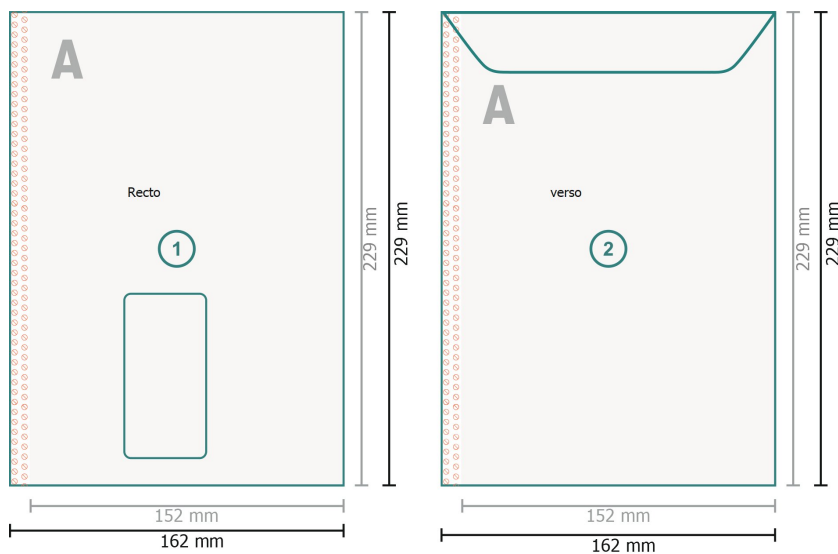

Versandtasche C5, 4/4-farbig

avec fenêtre à gauche, 90 g/m² papier offset

Format final:
16,2 x 22,9 cm

Surface imprimable:
15,2 x 22,9 cm

Distance de sécurité:
4 mm
distance entre le texte/les informations et le bord du format final. Ceci empêche d'entamer le motif.

Explication des symboles

-  Fond perdu
-  Sens de lecture
-  Format final
-  Format de données
-  Nous découpons/perforons votre produit ici
-  Non imprimable
-  Rainage/Pliage

Remarque :

Prévoir une marge de sécurité comme indiqué.

Placer les couleurs de fond, images ou graphiques jusqu'au bord du format de données.

Lors de la production, il peut y avoir des tolérances suite à la découpe ou au pli.

Vous trouverez des indications sur les données d'impression sous la catégorie *Données d'impression* sur www.onlineprinters.fr