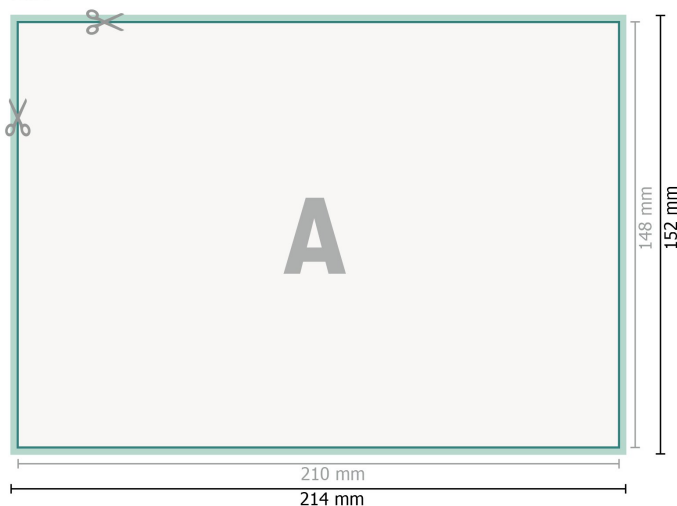

## Format de données (incl. 2 mm fond perdu):

21,4 x 15,2 cm

## fond perdu:

2 mm

## Format final:

21 x 14,8 cm

## Distance de sécurité:

4 mm

distance entre le texte/les informations et le bord du format final. Ceci empêche d'entamer le motif.